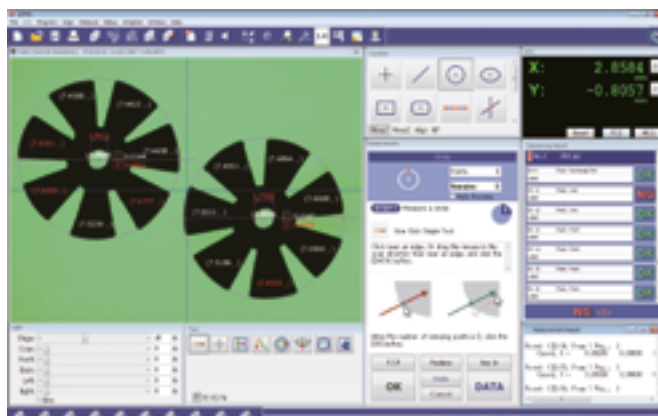

ВИДЕОИЗМЕРИТЕЛЬНАЯ МАШИНА СЕРИИ QUICK IMAGE

Система для двумерных измерений
с цветным видеодатчиком

ВИДЕОИЗМЕРИТЕЛЬНЫЕ МАШИНЫ

Видеоизмерительная машина Quick Image

Бесконтактная система для двухмерных измерений с цветным видеодатчиком

ОСОБЕННОСТИ

- После установки детали измерения выполняются всего одним нажатием кнопки мыши.
- Телецентрическая оптическая система с большой глубиной резкости не требует дополнительной фокусировки даже на ступенчатых деталях.
- Результаты измерения и оценка допусков видны с первого взгляда. Быстрая отбраковка на основе результатов измерений повышает эффективность вашей системы контроля качества.
- Иллюстрированное руководство на экране программного обеспечения QIPAK содержит инструкции по выполнению измерений, что делает инструкцию по эксплуатации ненужной.

Экран ПО QIPAK

ХАРАКТЕРИСТИКИ

		QI-A		QI-B	
Поле зрения		32×24 мм		12,8×9,6 мм	
Режим измерения		Стандартный режим	Режим высокого разрешения	Стандартный режим	Режим высокого разрешения
Диапазон измерений (оси X, Y)		Доступны 5 моделей Quick Image с диапазонами измерений: 100×100 мм, 200×100 мм, 200×170 мм, 300×170 мм, 400×200 мм			
Диапазон перемещений (ось Z)		100 мм			
Погрешность*	Погрешность измерения в пределах поля зрения	±4 мкм	±2 мкм	±3 мкм	±1,5 мкм
	Повторяемость в пределах поля зрения ($\pm 2\sigma$)	±2 мкм	±1 мкм	±1 мкм	±0,7 мкм
	Погрешность измерения (U _{1x})	±(3,5 + 0,02L) мкм, L - произвольная измеряемая длина (мм)			
Видеодатчик		3-мегапиксельная цветная видеочкамера			
Оптическая система	Увеличение (телецентрическая оптическая система)	0,2X		0,5X	
	Рабочее расстояние	90 мм			
	Глубина резкости	±11 мм	±0,6 мм	±1,8 мм	±0,6 мм
Подсветка		Проходящая подсветка: телецентрическая, зеленый светодиод; коаксиальная подсветка: белый светодиод; кольцевая подсветка: 4-секционный белый светодиод			
Температура, гарантирующая заявленную точность		20 ± 1°C			